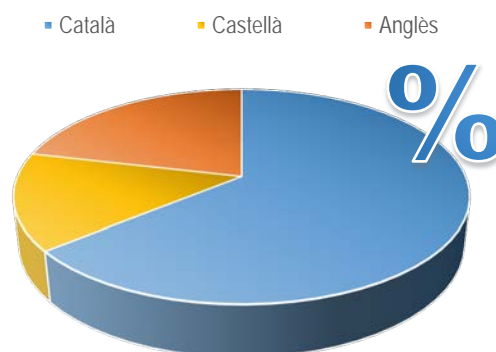

Nombre total de TFG: 89

Dades dels treballs finals de màster		
Llengua	Nombre de treballs	Percentatge
Català	5	9,3 %
Castellà	24	44,4 %
Anglès	25	46,3 %
Altres llengües