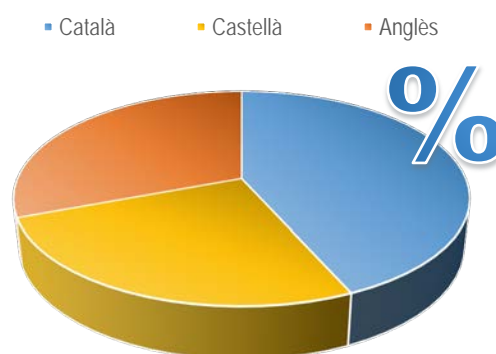

Llengua dels treballs finals de grau i màster de la Facultat de Ciències de la Terra. Curs 2022-2023

Dades globals ¹		
Llengua	Nombre de treballs	Percentatge
Català	62	43,4 %
Castellà	37	25,9 %
Anglès	44	30,8 %
Altres llengües		