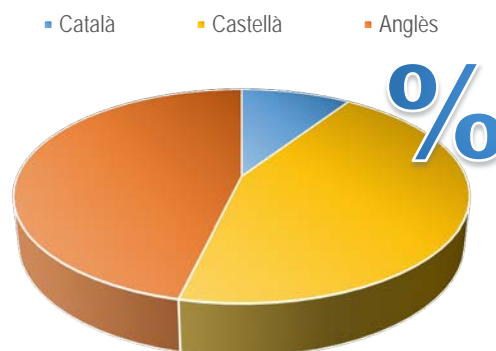

Nombre total de TFM: 54

¹ Les dades sobre la distribució de les llengües en els treballs finals de grau (TFG) i els treballs finals de màster (TFM) han estat aportades per cada facultat i s'han obtingut a partir dels diferents mecanismes que cada centre tenia a la seva disposició.