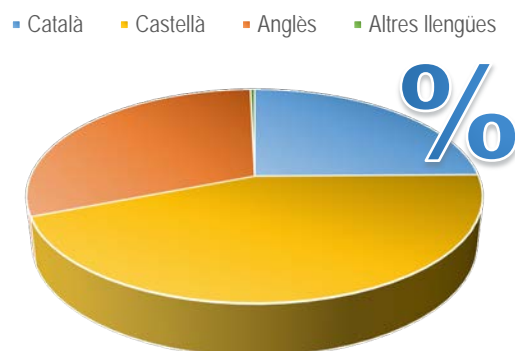

Nombre total de TFM 3.287

¹ Les dades sobre la distribució de les llengües en els treballs finals de grau (TFG) i els treballs finals de màster (TFM) han estat aportades per cada facultat i s'han obtingut a partir dels diferents mecanismes que cada centre tenia a la seva disposició.