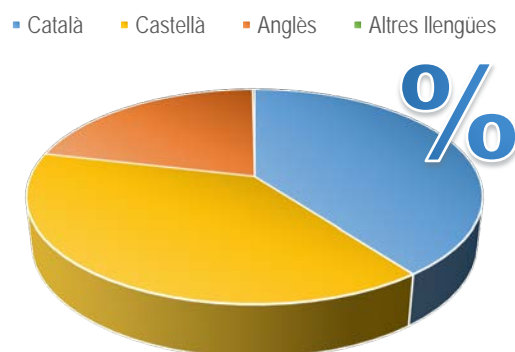

Llengua dels treballs finals de grau i màster de la Universitat de Barcelona. Curs 2022-2023

Dades globals ¹		
Llengua	Nombre de treballs	Percentatge
Català	4.045	39,7 %
Castellà	3.962	38,9 %
Anglès	2.156	21,2 %
Altres llengües	19	0,2 %