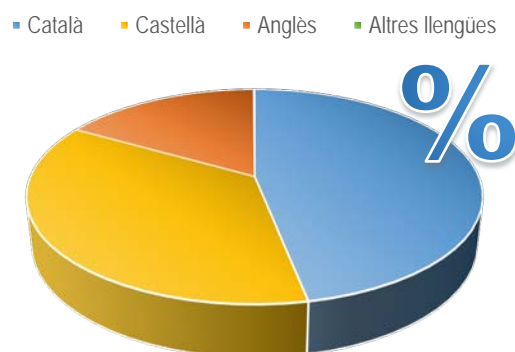

Nombre total de TFG 6.895

Dades dels treballs finals de màster		
Llengua	Nombre de treballs	Percentatge
Català	814	24,8 %
Castellà	1.454	44,2 %
Anglès	1.007	30,6 %
Altres llengües	12	0,4 %