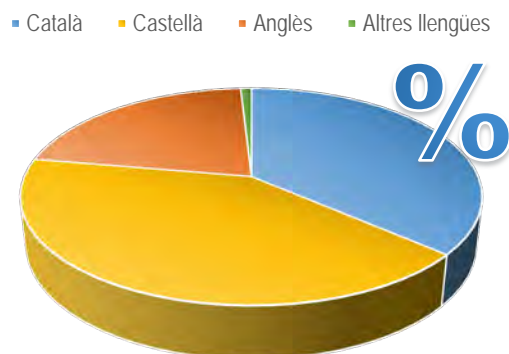

Llengua dels TFG i TFM a la Universitat de Barcelona curs 2018-2019¹

Dades globals dels TFG + TFM		
Llengua	Nombre de TFG + TFM	Percentatge
Català	3.270	36,4 %
Castellà	3.712	41,3 %
Anglès	1.920	21,4 %
Altres llengües	82	0,9 %