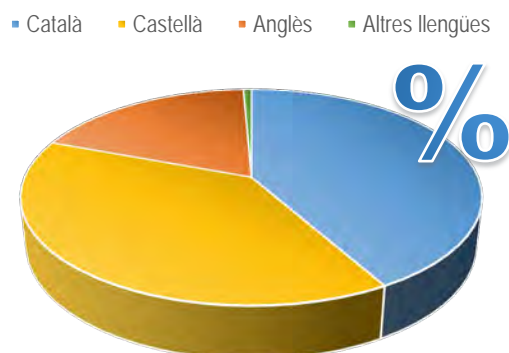

Nombre total de TFG: 6.131

Dades dels TFM²		
Llengua	Nombre de TFM	Percentatge
Català	705	24,7 %
Castellà	1.328	46,6 %
Anglès	780	27,3 %
Altres llengües	40	1,4 %