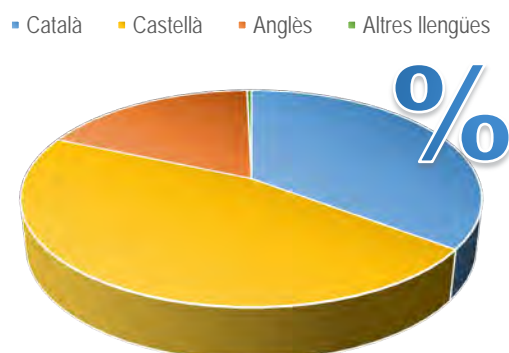

Nombre total de TFM: 2.853

¹ Les dades sobre la distribució de les llengües en els TFG i els TFM han estat aportades per cada facultat i s'han obtingut a partir dels diferents mecanismes que cada centre tenia a la seva disposició.

² La Facultat de Dret no té dades disponibles sobre la llengua dels TFM del curs 2018-2019.