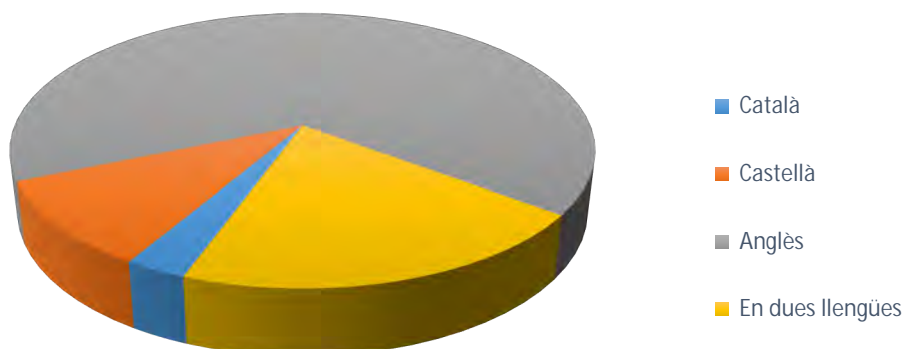

Llengua de les tesis doctorals de la Facultat de Biologia

Dades globals		
Llengua	Tesis	Percentatge
Català	2	2,90 %
Castellà	7	10,14 %
Anglès	46	66,67 %
En dues llengües	14	20,29 %
Total	69	100 %

2021-2022
dades

En dues llengües		
Llengües	Tesis	Percentatge
Anglès i català	5	35,71 %
Anglès i castellà	9	64,29 %
Altres combinacions		
Total	14	100 %

Font de consulta de la llengua de les tesis doctorals de la Facultat de Biologia

Font de consulta de les dades		
Font	Tesis	Percentatge
Tesis observades directament en format digital a partir de l'aplicació Tesis Doctorals en Xarxa (TDX)	64	92,75 %
Informació obtinguda a partir del títol de la tesi	5	7,25 %
Total	69	100 %