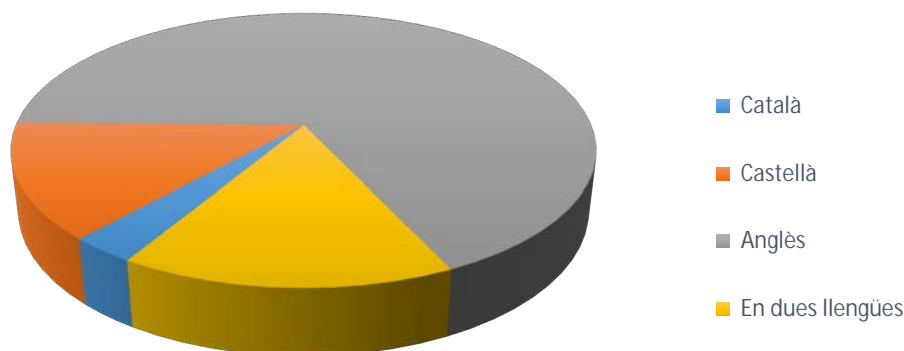

Llengua de les tesis doctorals de la Facultat de Biologia

Dades globals		
Llengua	Tesis	Percentatge
Català	3	3,13 %
Castellà	13	13,54 %
Anglès	65	67,71 %
En dues llengües	15	15,63 %
Total	96	100 %

2020-2021
dades

En dues llengües		
Llengües	Tesis	Percentatge
Anglès i català	4	26,67 %
Anglès i castellà	11	73,33 %
Total	15	100 %

Font de consulta de la llengua de les tesis doctorals de la Facultat de Biologia

Font de consulta de les dades		
Font	Tesis	Percentatge
Tesis observades directament en format digital a partir de l'aplicació Tesis Doctorals en Xarxa (TDX)	86	89,58 %
Informació obtinguda a partir del títol de la tesi	10	10,42 %
Total	96	100 %