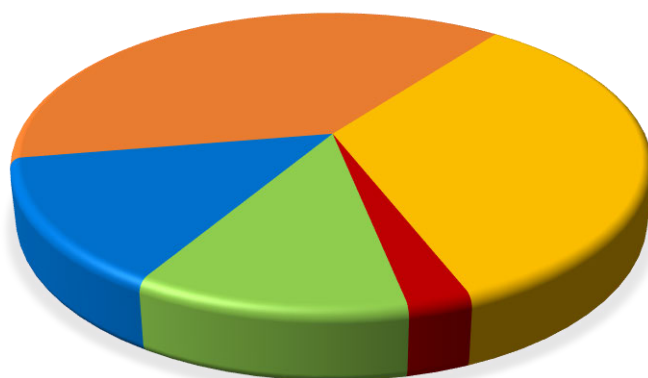

Llengua de les tesis doctorals a la Universitat de Barcelona

Dades globals		
Llengua	Tesis	Percentatge
Català	104	13,77 %
Castellà	286	37,88 %
Anglès	255	33,77 %
Francès	2	0,26 %
Italià	4	0,53 %
Portuguès	15	1,99 %
En dues llengües	89	11,79 %
Total	755	100 %

2013-2014
dades

En dues llengües		
Llengües	Tesis	Percentatge
Anglès i català	39	43,82 %
Anglès i castellà	47	52,81 %
Francès i castellà	3	3,37 %
Total	89	100 %

- Català
- Castellà
- Anglès
- En altres llengües (francès, italià i portuguès)
- En dues llengües